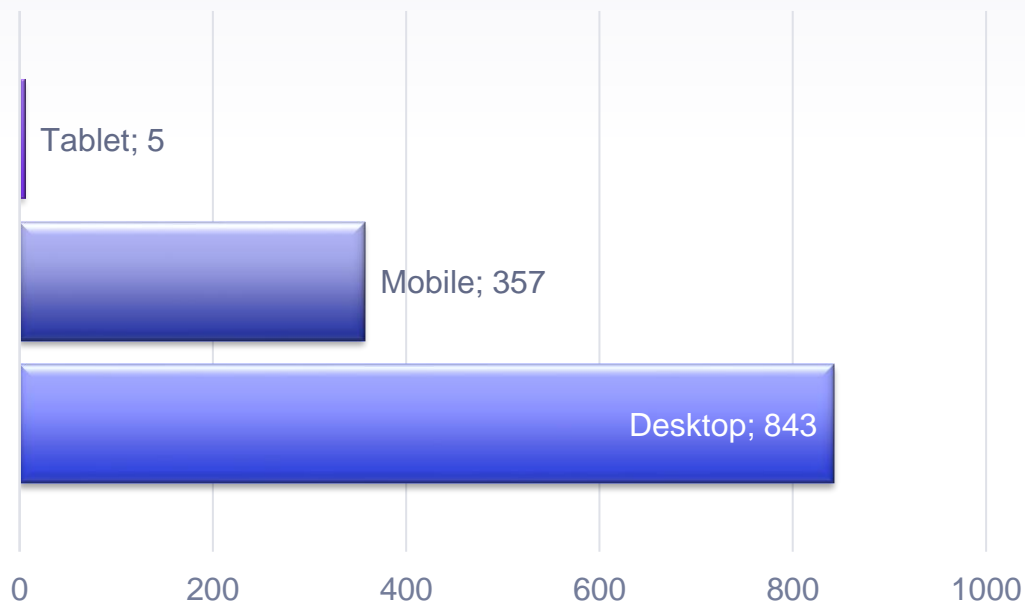

Tecnologías

Dispositivos

Tecnologias

Principais Navegadores

Chrome	948
Safari	98
Edge	75
Firefox	38

Principais Sistemas Operacionais

Windows	704
Android	261
iOS	101
Chrome OS	55